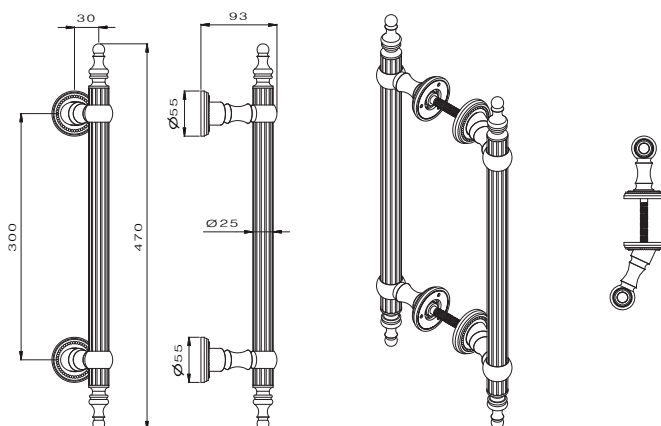

BEZEICHNUNG / DESCRIPTION	FARBE/COLOR	ART.-NR./-NO.
Stoßgriff 470mm, einseitig <i>Ohne Rosetten</i> Single pull handle 470mm <i>Without rosettes</i>	Chrom - <i>Polished Chrome</i>	981-000-000-000
	Mess. Brüniert 800 - <i>Scratch. Bronz. Mat</i>	981-000-000-0BB
	Ultra Messing - <i>Diamond Finish</i>	981-000-000-367
	Antik Nickel - <i>Antique Nickel</i>	981-000-000-444
Stoßgriff 470mm, einseitig <i>Mit Rosetten</i> Single pull handle 470mm <i>With rosettes</i>	Chrom - <i>Polished Chrome</i>	981-358-000-000
	Mess. Brüniert 800 - <i>Scratch. Bronz. Mat</i>	981-358-000-0BB
	Ultra Messing - <i>Diamond Finish</i>	981-358-000-367
	Antik Nickel - <i>Antique Nickel</i>	981-358-000-444
Stoßgriff 470mm, Paar <i>Mit Rosetten</i> Pair pull handle 470mm <i>With rosette</i>	Chrom - <i>Polished Chrome</i>	981-359-000-000
	Mess. Brüniert 800 - <i>Scratch. Bronz. Mat</i>	981-359-000-0BB
	Ultra Messing - <i>Diamond Finish</i>	981-359-000-367
	Antik Nickel - <i>Antique Nickel</i>	981-359-000-444
Stoßgriff, Paar <i>auf einer Seite Stoßgriff gekröpft</i> <i>- Stützen seitlich versetzt; auf der</i> <i>anderen Seite Stoßgriff gerade</i> Pair pull handle <i>from one side pull handle off-center;</i> <i>from the other side pull handle straight</i>	Chrom - <i>Polished Chrome</i>	983-359-00V-000
	Ultra Messing - <i>Diamond Finish</i>	983-359-00V-367
	Antik Nickel - <i>Antique Nickel</i>	983-359-00V-444