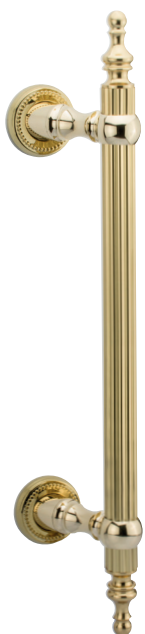

BEZEICHNUNG / DESCRIPTION	FARBE/COLOR	ART.-NR./-NO.
Stoßgriff 470mm, einseitig <i>Ohne Rosetten</i> Single pull handle 470mm <i>Without rosettes</i>	Chrom - <i>Polished Chrome</i>	981-000-000-000
	Mess. Brüniert 800 - <i>Scratch. Bronz. Mat</i>	981-000-000-0BB
	Ultra Messing - <i>Diamond Finish</i>	981-000-000-367
	Antik Nickel - <i>Antique Nickel</i>	981-000-000-444
Stoßgriff 470mm, einseitig <i>Mit Rosetten</i> Single pull handle 470mm <i>With rosettes</i>	Chrom - <i>Polished Chrome</i>	981-358-000-000
	Mess. Brüniert 800 - <i>Scratch. Bronz. Mat</i>	981-358-000-0BB
	Ultra Messing - <i>Diamond Finish</i>	981-358-000-367
	Antik Nickel - <i>Antique Nickel</i>	981-358-000-444
Stoßgriff 470mm, Paar <i>Mit Rosetten</i> Pair pull handle 470mm <i>With rosette</i>	Chrom - <i>Polished Chrome</i>	981-359-000-000
	Mess. Brüniert 800 - <i>Scratch. Bronz. Mat</i>	981-359-000-0BB
	Ultra Messing - <i>Diamond Finish</i>	981-359-000-367
	Antik Nickel - <i>Antique Nickel</i>	981-359-000-444
Stoßgriff, Paar <i>auf einer Seite Stoßgriff gekröpft</i> <i>- Stützen seitlich versetzt; auf der</i> <i>anderen Seite Stoßgriff gerade</i> Pair pull handle <i>from one side pull handle off-center;</i> <i>from the other side pull handle straight</i>	Chrom - <i>Polished Chrome</i>	983-359-00V-000
	Ultra Messing - <i>Diamond Finish</i>	983-359-00V-367
	Antik Nickel - <i>Antique Nickel</i>	983-359-00V-444

ULTRA FINISH