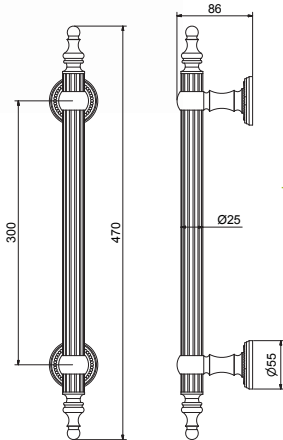

BEZEICHNUNG / DESCRIPTION	FARBE/COLOR	ART.-NR./-NO.
Stoßgriff 470mm, einseitig <i>Ohne Rosetten</i> Single pull handle 470mm <i>Without rosettes</i>	Chrom - <i>Polished Chrome</i>	981-000-000-000
	Mess. Brüniert 800 - <i>Scratch. Bronz. Mat</i>	981-000-000-0BB
	Ultra Messing - <i>Diamond Finish</i>	981-000-000-367
	Antik Nickel - <i>Antique Nickel</i>	981-000-000-444
Stoßgriff 470mm, einseitig <i>Mit Rosetten</i> Single pull handle 470mm <i>With rosettes</i>	Chrom - <i>Polished Chrome</i>	981-358-000-000
	Mess. Brüniert 800 - <i>Scratch. Bronz. Mat</i>	981-358-000-0BB
	Ultra Messing - <i>Diamond Finish</i>	981-358-000-367
	Antik Nickel - <i>Antique Nickel</i>	981-358-000-444
Stoßgriff 470mm, Paar <i>Mit Rosetten</i> Pair pull handle 470mm <i>With rosette</i>	Chrom - <i>Polished Chrome</i>	981-359-000-000
	Mess. Brüniert 800 - <i>Scratch. Bronz. Mat</i>	981-359-000-0BB
	Ultra Messing - <i>Diamond Finish</i>	981-359-000-367
	Antik Nickel - <i>Antique Nickel</i>	981-359-000-444
Stoßgriff, Paar <i>auf einer Seite Stoßgriff gekröpft</i> <i>- Stützen seitlich versetzt; auf der</i> <i>anderen Seite Stoßgriff gerade</i> Pair pull handle <i>from one side pull handle off-center;</i> <i>from the other side pull handle straight</i>	Chrom - <i>Polished Chrome</i>	983-359-00V-000
	Ultra Messing - <i>Diamond Finish</i>	983-359-00V-367
	Antik Nickel - <i>Antique Nickel</i>	983-359-00V-444